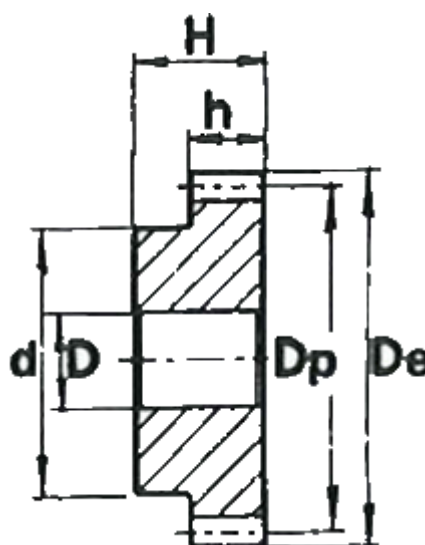

Varenummer: 616501040036
Beskrivelse: Cylindrisk tandhjul med nav
36 tdr. Modul 4

Mål

Antal tænder = 36
d = 80
D = 20
De = 152
Deling (Pitch) = 12.5664
Dp = 144
H = 60
h = 40

Modul = 4